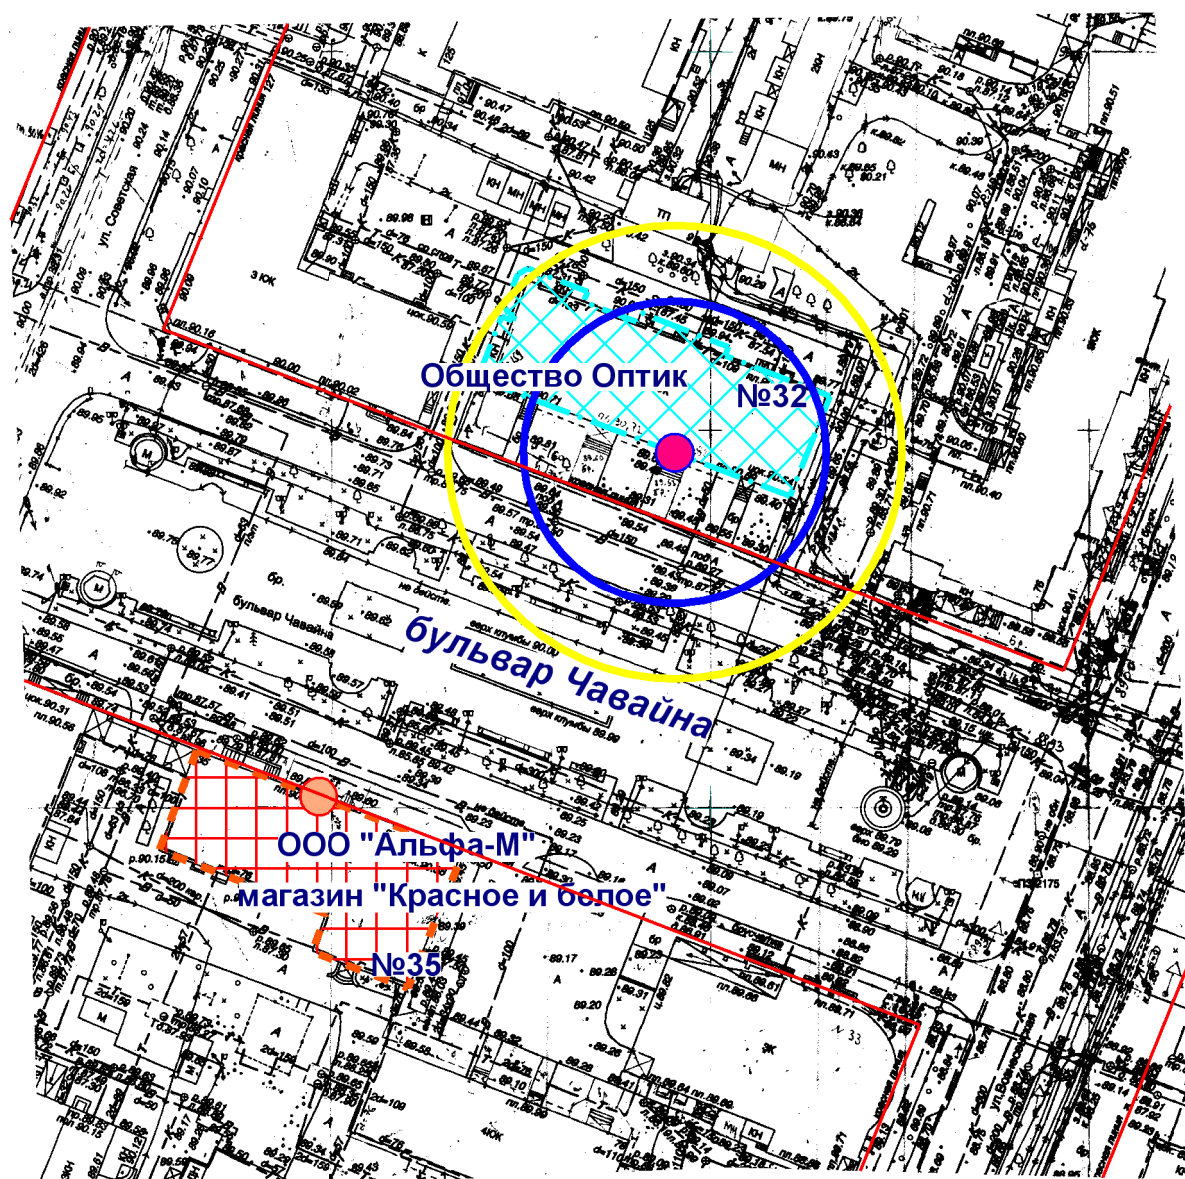

Схема границ прилегающих территорий

- Входы на объект
- Входы в предприятие торговли
- Территория объекта
- Предприятие торговли
- Радиус 30 м
- Радиус 20 м

МУП "АРХИТЕКТОР"			Заказчик: ООО "Альфа-М"			
Директор		Парманов	Объект: Общество Оптик местоположение: РМЭ, г.Йошкар-Ола, бульвар Чавайна, д. 32			
И.о.нач. ОИРД		Казакова				
Исполнитель		Кириллова				
			Масштаб	Дата	Номер	Листов
			1:1000	24.05.2019	19-261	1